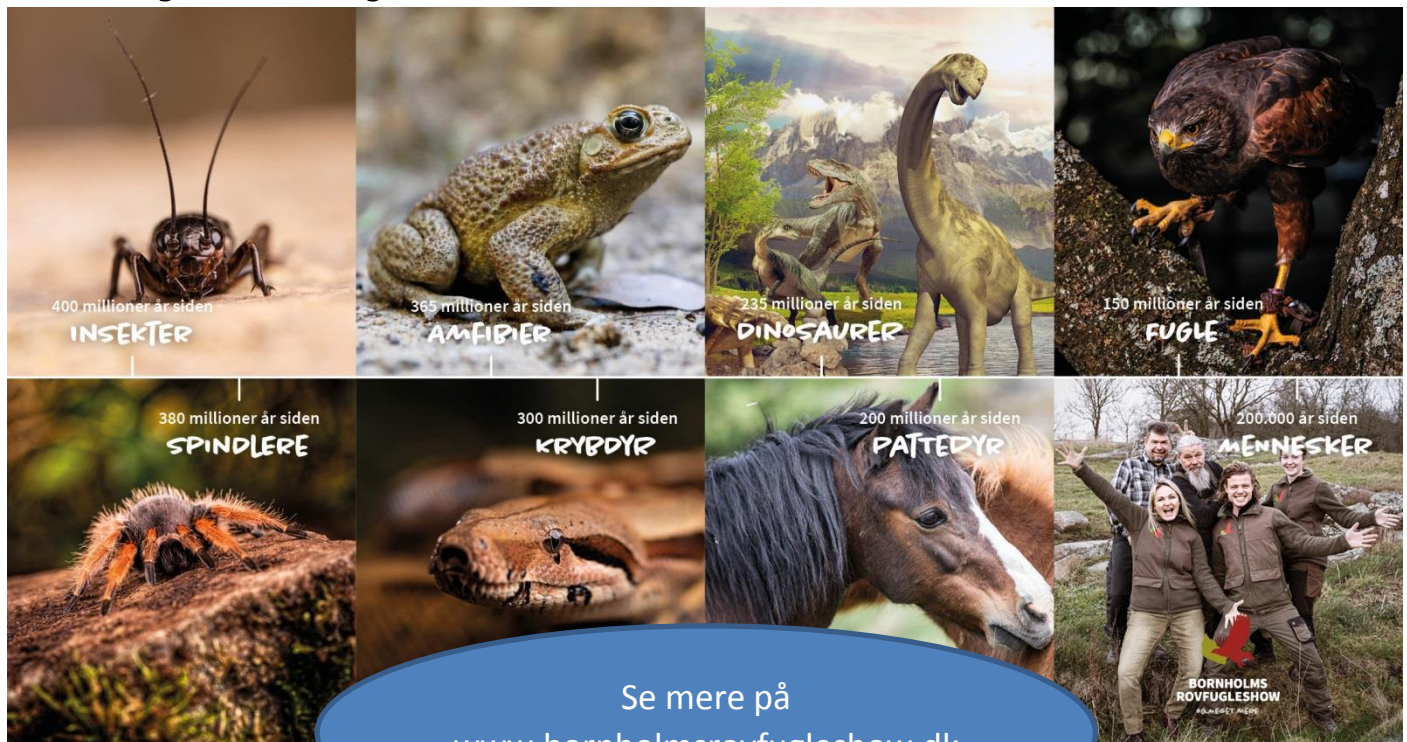

Brug dit medlemskort fra **Danske Seniorer**

Medlemsrabat på Bornholms Rovfugleshow

Medlemmer af Danske Seniorer får **10 % rabat** på Bornholms Rovfugleshow ved fremvisning af medlemskort.

NB: Rabatten kan IKKE bruges sammen med andre tilbud og rabatordninger.

En hel dag med naturens Superheroes. Når entréen er betalt får I adgang til fem shows med pauser ind imellem. På Bornholms Rovfugleshow vil vi gerne vise dyrenes superkræfter. Vidste du f.eks. at en papegøje bider dobbelt så hårdt som en haj? I år har vi udvidet med endnu flere superheroes. Du møder f.eks. verdens stærkeste kvælerslange, skildpadder, der kan blive 188 år gamle, edderkopper på størrelse med en middagstallerken og verdens største insekt.

10.30-11.00 **SHOW: Havørnens livret og smagen af insekter. Bag om Rovfugleshowet**

11.30-12.00 **SHOW: Kom tæt på de dyr, der var her længe før dinosaurerne (og os)**

12.30-13.00 **SHOW: Da vanddyrene gik på land og fik nye superkræfter**